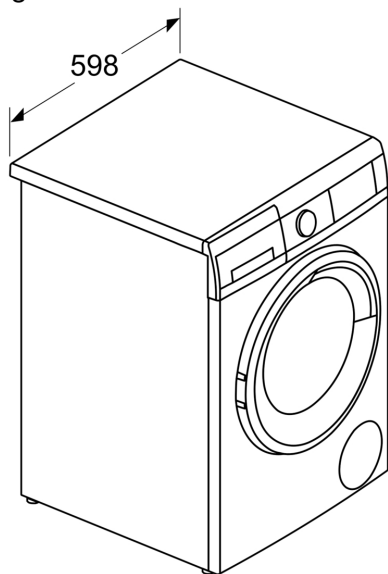

**iQ300, Was-droogcombinatie, 8/5
kg, max. 1400 rpm
WN34A100NL**

Maatschetsen

Afmeting in mm