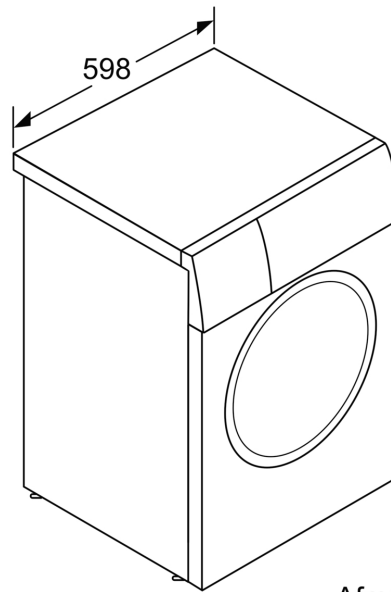

Uitrusting

Technische Data

Energie-efficiëntieklasse ¹ :	A
Energieverbruik in 40-60 Eco-programma (kWh/100 cycli):	49 kWh/100 cycli
Vulgewicht:	9.0 kg
Waterverbruik in 40-60 Eco-programma (liter per cyclus) ² :	50 l
Tijdsduur van de 40-60 ecoprogramma's in uren en minuten bij een nominale capaciteit:	3:40 uur
Droogefficiëntieklasse:	A
Geluidsniveauroe:	B
Geluidsniveau:	74 dB(A) re 1 pW
Inbouw/vrijstaand:	Vrijstaand
Afmetingen: hoogte x breedte x diepte:	845x598x590 mm
Nettogewicht:	78.2 kg
Aansluitvermogen:	2300 W
Minimale smeltveiligheid:	10 A
Spanning:	220-240 V
Frequentie:	50 Hz
Lengte elektriciteitsnoer:	160 cm
Draairichting deur:	Links
Verrijdbaar:	Nee
EAN-code:	4242003978689
Type installatie:	Vrijstaand

- Onbalansherkenning
- Kinderbeveiliging op de deur
- Signaal einde programma
- Easy Clean lade
- Doseringshulp voor vloeibaar wasmiddel

Technische specificaties:

- Onderbouwbaar onder 85 cm nishoogte
- Afmetingen (h x b): 84.5 cm x 59.8 cm
- Diepte apparaat: 59.0 cm
- Diepte apparaat incl. deur: 63.6 cm
- Diepte apparaat met geopende deur: 107.3 cm

Maatschetsen

Afmeting in mm

Afmeting in mm