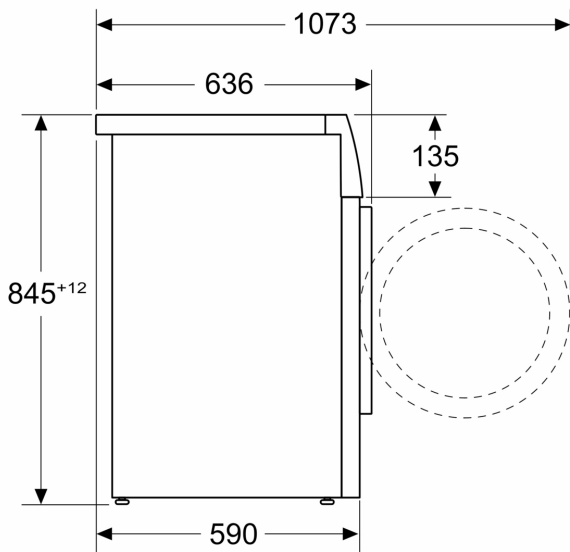

Uitrusting

Technische Data

Energie-efficiëntieklasse ¹ :	A
Energieverbruik in 40-60 Eco-programma (kWh/100 cycli):	49 kWh/100 cycli
Vulgewicht:	9.0 kg
Waterverbruik in 40-60 Eco-programma (liter per cyclus) ² :	50 l
Tijdsduur van de 40-60 ecoprogramma's in uren en minuten bij een nominale capaciteit:	3:40 uur
Droogefficiëntieklasse:	A
Geluidsniveauroe:	B
Geluidsniveau:	74 dB(A) re 1 pW
Inbouw/vrijstaand:	Vrijstaand
Afmetingen: hoogte x breedte x diepte:	845x598x590 mm
Nettogewicht:	78.2 kg
Aansluitvermogen:	2300 W
Minimale smeltveiligheid:	10 A
Spanning:	220-240 V
Frequentie:	50 Hz
Lengte elektriciteitsnoer:	160 cm
Draairichting deur:	Links
Verrijdbaar:	Nee
EAN-code:	4242003978689
Type installatie:	Vrijstaand

- Onbalansherkenning
- Kinderbeveiliging op de deur
- Signaal einde programma
- Easy Clean lade
- Doseringshulp voor vloeibaar wasmiddel

Technische specificaties:

- Onderbouwbaar onder 85 cm nishoogte
- Afmetingen (h x b): 84.5 cm x 59.8 cm
- Diepte apparaat: 59.0 cm
- Diepte apparaat incl. deur: 63.6 cm
- Diepte apparaat met geopende deur: 107.3 cm

Maatschetsen

Afmeting in mm

Afmeting in mm