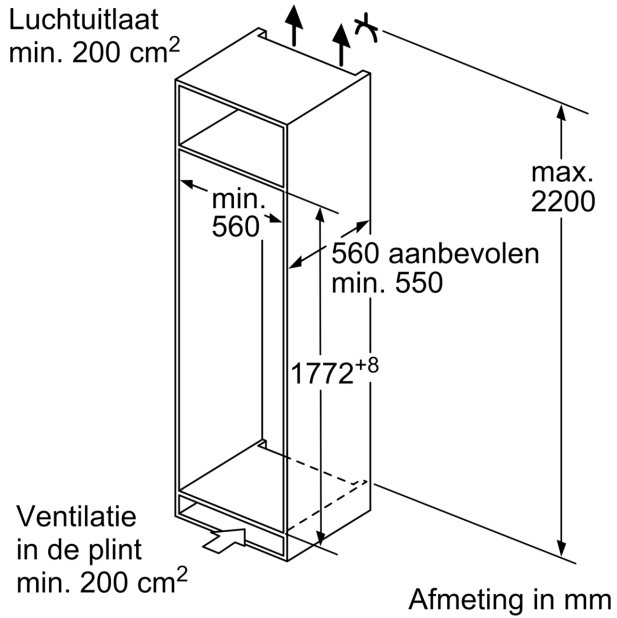

Technische specificaties:

- Inbouwmaten (hxbxd):
- 177.5 x 56 x 55 cm
- Afmetingen (hxbxd):
- 177 x 56 x 55 cm
- Klimaatklasse: SN-ST
- Netspanning 220 - 240 V

Toebehoren:

- Verstevigingsset voor zware deuren

iQ500, Inbouw koelkast, 177.2 x 55.8 cm, Vlakscharnier met softClose KI81RADD0

Maatschetsen

Maximaal toegestaan gewicht van de fronten van de eenheden

Gemonteerde fronten van eenheden die het toegestane gewicht overschrijden kunnen schade veroorzaken en resulteren in functionele beperkingen van de scharnieren

Δ: Gewicht

A: Hoogte van de apparaatdeur inclusief scharnieren in mm

B: Ongedempt scharnier, eenheidfront in kg

C: Gedempt scharnier, front van de eenheid in kg

D: Aanvullende mogelijke belasting in kg met heavy load set

A	B	C	D
1500-1750	22	22	
720-1400	19	19	
A1	15	19	B+5 / C+5
A2	15	19	

Afmeting in mm

Afmeting in mm

Maatschetsen

Afmeting in mm
Aanbeveling tussenruimtes voor vlakscharnier

F	R	X
16-19	0-3	2,5
20	0-1	3
	2-3	2,5
21	0-1	3
	2-3	2,5
22	0	4
	1	3,5
	2-3	3