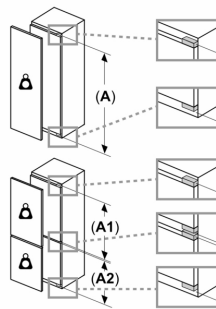

iQ500, Inbouw koelkast, 177.2 x 55.8 cm, Vlakscharnier met softClose KI81RADD0

Maatschetsen