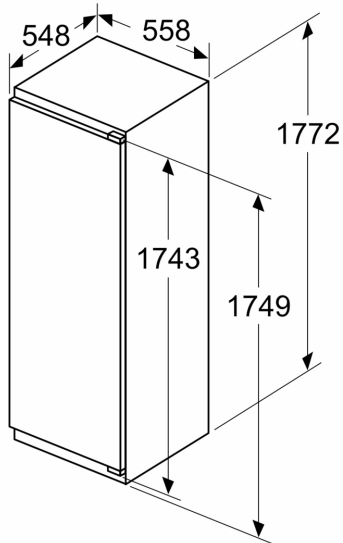

Afmeting in mm