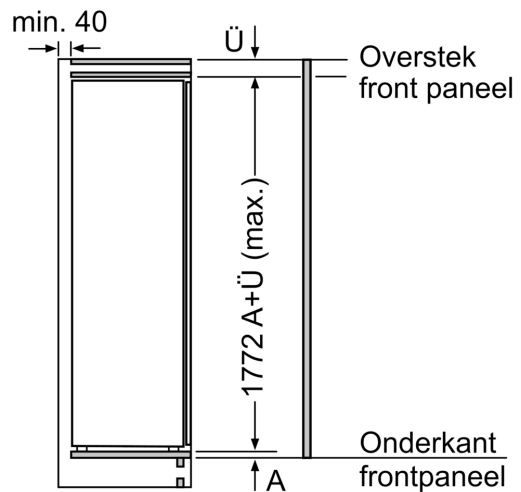

Afmeting in mm