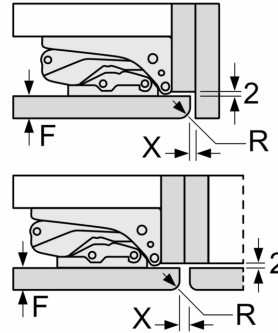

Δ: Gewicht

A: Hoogte van de apparaatdeur inclusief scharnieren in mm

B: Ongedempt scharnier, eenheidfront in kg

C: Gedempt scharnier, front van de eenheid in kg

D: Aanvullende mogelijke belasting in kg met heavy load set

A	B	C	D
1500-1750	22	22	
720-1400	19	19	
A1	15	19	B+5 / C+5
A2	15	19	

Afmeting in mm

Afmeting in mm

Maatschetsen

Afmeting in mm
Aanbeveling tussenruimtes voor vlakscharnier

F	R	X
16-19	0-3	2,5
20	0-1	3
	2-3	2,5
21	0-1	3
	2-3	2,5
22	0	4
	1	3,5
	2-3	3

De in de tabel aanbevolen tussenruimtes moeten worden aangehouden, om een botsingsvrije opening van de apparaatdeuren te waarborgen en beschadiging aan keukenmeubels te vermijden.