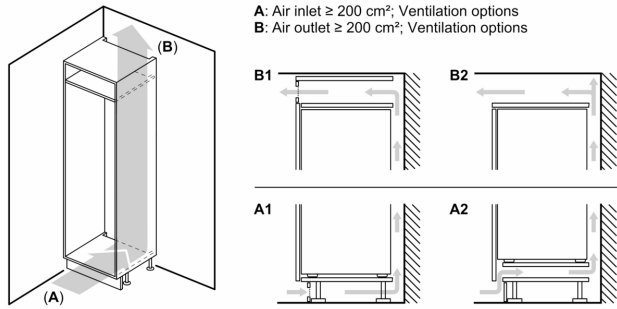

iQ500, Inbouw koelkast, 177.2 x 55.8 cm, Vlakscharnier met softClose KI81RADD0

Maatschetsen