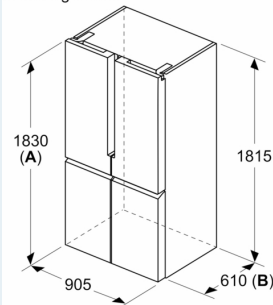

Technische specificaties:

- Afmetingen (hxbxd):
- 183 x 91 x 73 cm
- Klimaatklasse: SN-T
- Netspanning 220 - 240 V

Toebehoren:

- ijsblokjesvorm

iQ300, French Door
koel-vriescombinatie, 4 deuren,
183 x 90.5 cm, Geborsteld zwart
staal anti-fingerprint, Total
noFrost
KF96NAXEA

Maatschetsen

Afmeting in mm

A: Het front is instelbaar van 1830–1847 mm, wanneer de frontstelvoeten volledig zijn uitgedraaid

Afmeting in mm

A: Het front is instelbaar van 1830–1847 mm, wanneer de frontstelvoeten volledig zijn uitgedraaid
B: Voeg 25 mm toe voor vaste afstandstukken op de achterkant

Afmeting in mm

Afmeting in mm

A	a	b
≤ 600	0	0
600 < A ≤ 650	45	45
650 < A ≤ 700	60	60
> 700	239	239

A: Meubel- of werkbladdiepte

B: Wand
Laden kunnen worden uitgetrokken en verwijderd met de deur open tot 90°