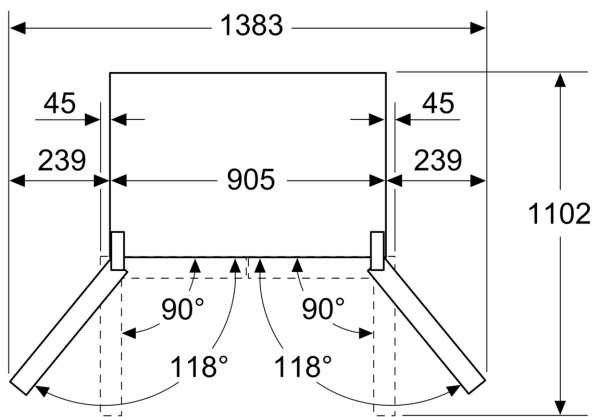

Technische specificaties:

- Afmetingen (hxbxd):
- 183 x 91 x 73 cm
- Klimaatklasse: SN-T
- Netspanning 220 - 240 V

Toebehoren:

- ijsblokjesvorm

iQ300, French Door
koel-vriescombinatie, 4 deuren,
183 x 90.5 cm, Geborsteld zwart
staal anti-fingerprint, Total
noFrost
KF96NAXEA

Maatschetsen

Afmeting in mm

A: Het front is instelbaar van 1830–1847 mm, wanneer de frontstelvoeten volledig zijn uitgedraaid

Afmeting in mm

A: Het front is instelbaar van 1830–1847 mm, wanneer de frontstelvoeten volledig zijn uitgedraaid
B: Voeg 25 mm toe voor vaste afstandstukken op de achterkant

Afmeting in mm

Afmeting in mm

A	a	b
≤ 600	0	0
600 < A ≤ 650	45	45
650 < A ≤ 700	60	60
> 700	239	239

A: Meubel- of werkbladdiepte

B: Wand
Laden kunnen worden uitgetrokken en verwijderd met de deur open tot 90°