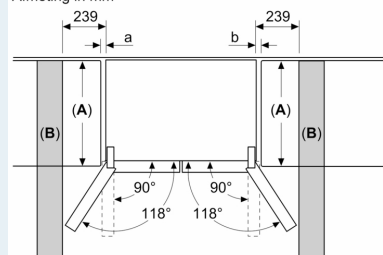

Technische specificaties:

- Afmetingen (hxbxd):
- 183 x 91 x 73 cm
- Klimaatklasse: SN-T
- Netspanning 220 - 240 V

Toebehoren:

- ijsblokjesvorm

iQ300, French Door
koel-vriescombinatie, 4 deuren,
183 x 90.5 cm, Geborsteld zwart
staal anti-fingerprint, Total
noFrost
KF96NAXEA

Maatschetsen

Afmeting in mm

A: Het front is instelbaar van 1830–1847 mm, wanneer de frontstelvoeten volledig zijn uitgedraaid

Afmeting in mm

A: Het front is instelbaar van 1830–1847 mm, wanneer de frontstelvoeten volledig zijn uitgedraaid
B: Voeg 25 mm toe voor vaste afstandstukken op de achterkant

Afmeting in mm

Afmeting in mm

A	a	b
≤ 600	0	0
600 < A ≤ 650	45	45
650 < A ≤ 700	60	60
> 700	239	239

A: Meubel- of werkbladdiepte

B: Wand
Laden kunnen worden uitgetrokken en verwijderd met de deur open tot 90°