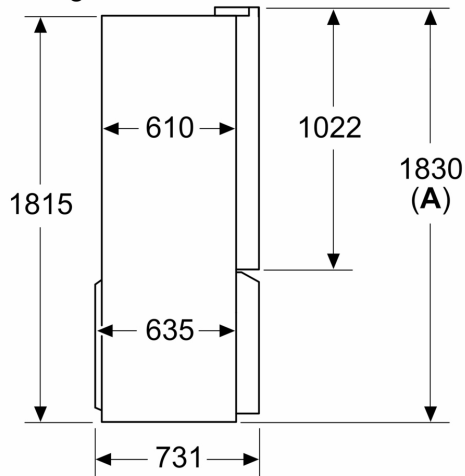

Technische specificaties:

- Afmetingen (hxbxd):
- 183 x 91 x 73 cm
- Klimaatklasse: SN-T
- Netspanning 220 - 240 V

Toebehoren:

- ijsblokjesvorm

iQ300, French Door
koel-vriescombinatie, 4 deuren,
183 x 90.5 cm, Geborsteld zwart
staal anti-fingerprint, Total
noFrost
KF96NAXEA

Maatschetsen

Afmeting in mm

A: Het front is instelbaar van 1830–1847 mm, wanneer de frontstelvoeten volledig zijn uitgedraaid

Afmeting in mm

A: Het front is instelbaar van 1830–1847 mm, wanneer de frontstelvoeten volledig zijn uitgedraaid
B: Voeg 25 mm toe voor vaste afstandstukken op de achterkant

Afmeting in mm

Afmeting in mm

A	a	b
≤ 600	0	0
600 < A ≤ 650	45	45
650 < A ≤ 700	60	60
> 700	239	239

A: Meubel- of werkbladdiepte

B: Wand
Laden kunnen worden uitgetrokken en verwijderd met de deur open tot 90°