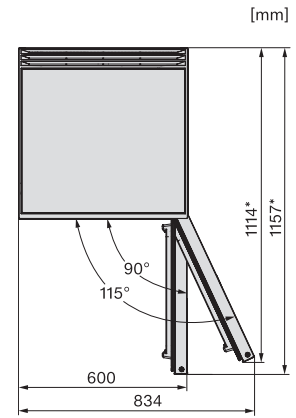

K4003D ws, K4002D ws, F4001D ws, F4001C ws, FN4002D ws, top view