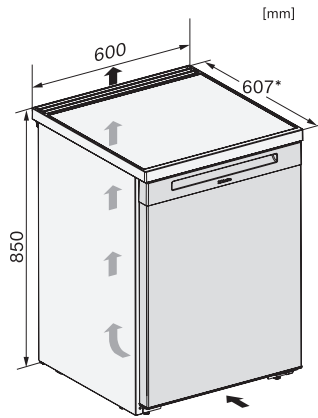

Meegeleverde accessoires

Eierrek

•

K 4003 D

Vrijstaande koelkast

met DailyFresh, led-verlichting en FLexiBoard voor gemakkelijke versheid.

K4003D ws, K4002D ws, F4001D ws, F4001C ws, FN4002D ws, installation sketch