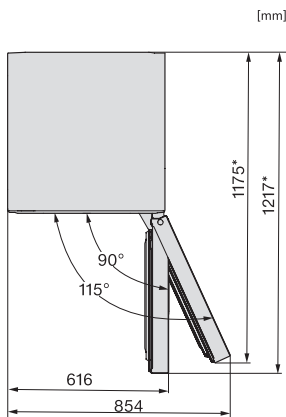

KFN4795CD bb, KS4783DD obsw/matt, KFN4898AD
grgr, KFN4799AD obsw/matt 125 Gala Edition, top view