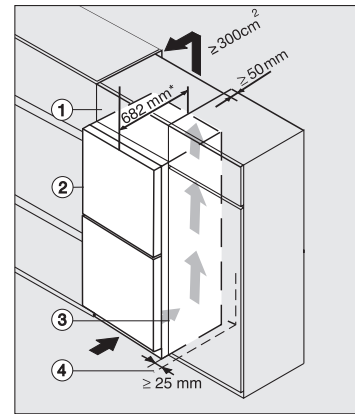

Integrating freestanding refrigeration appliance in a run of
kitchen units, bb, brws, bs, grgr