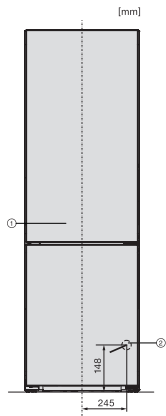

KFN 4898 AD

Vrijstaande koel-diepvriescombinatie

langdurige versheid en optimaal comfort: PerfectFresh Active en Freeze&Cool.

KFN4395DD, KFN4393CD, KFN4393FD, KFN4393DD,
KFN4795DD bb, KFN4795CD bb, KFN4898CD,
installation