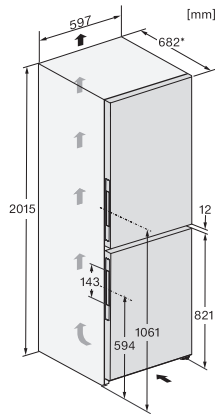

KFN4898AD, KFN4898CD, KFN4795DD bb,
KFN4795CD bb, installation sketch