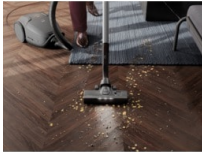

Uitzonderlijke prestaties. Sterk en regelbaar

De stofzuiger biedt superieure stofopname – op alle oppervlakken. De stofzuiger past automatisch het zuigvermogen aan als je van de vloer naar het tapijt gaat. Met het AllFloor Auto LED-mondstuk, het digitale display en een lang snoer is het ook nog eens eenvoudig te gebruiken.

Stofzuiger met zak, actieradius 12m, 69dB(A), 5l, extra AeroPro turbozuigmond

Voordelen en specificaties

De beste reinigingsprestaties* in zijn categorie**

De 8000 stofzuiger met zak heeft de beste reinigingsprestaties* vergeleken met andere stofzuigers in dezelfde categorie**. Het geoptimaliseerde luchtstroomsysteem zorgt voor een sterke zuigkracht om fijn stof en vuil effectief van tapijten en harde vloeren te verwijderen

Auto-modus. Past het vermogen aan elk vloertype aan

De intuïtieve Auto-modus helpt de efficiëntie tijdens het reinigen te maximaliseren en bespaart tot 46% energie*. Selecteer de modus met de afstandsbediening op het handvat en pas automatisch het zuigvermogen aan bij het verplaatsen van harde vloeren naar tapijten.

*Gebaseerd op externe tests volgens IEC 62885-2 met berekend gemiddeld resultaat voor reinigen van vloeren in overeenstemming met 5.2, 5.3 (beide richtingen), 5.4 en 5.5 (beide richtingen).
**In vergelijking met top drie verkopers in 17 Europese landen in het prijsbereik boven EUR 300 (GfK 2022)

*Gebaseerd op interne tests volgens de norm IEC 62885-2, waarbij het energieverbruik bij gebruik van de maximum modus wordt vergeleken met de Auto-modus bij het reinigen van tapijt.

Eenvoudig reinigen met het AllFloor Auto LED-mondstuk